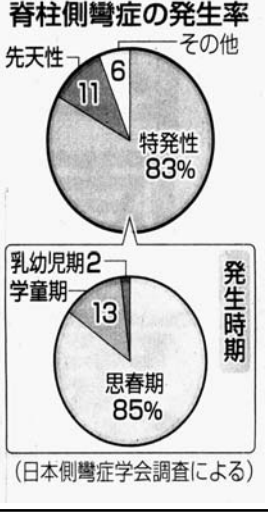

適切な時期に適切な治療で

脊柱側彎症が運動OK 進行の可能性見極め重要

3月にタイで開かれた体操のアジア・ジュニア選手権で、背骨が曲がっていく病気を「脊柱側彎症」を抱えた静岡県内の有川さん(15)が、個人総合優勝した。側彎症は若年者、特に思春期の女性に多い。有川さんの快挙は、同じ病気に悩む人たちに大きな勇気を与えるものだが、有川さんのように激しいスポーツを続けられるのは、まれなケースなのだ。...

側彎症の12歳女子の엑스線写真。固定手術前(左)に54度曲がっていた背骨が、手術後(右)には1度に矯正された。

有川さんを手術し、現在は龍東国際クリケットで活躍している。有川さんの手術は、現時点で最も効果的であるとされている。...

接触皮膚炎原因多様 早期の特定慢性化防く

パッチテスト推奨

顔や体に直接つける化粧品や毛染め剤、香水、日焼け止め、野山や庭の植物、ヤマイモなどの食べ物のアレルギーなど、現代に起因して起きる皮膚炎の増加が著しい。早期に原因を特定し、適切な治療を受けることが、慢性化を防ぐ鍵となる。パッチテストは、皮膚に小さなテスト料を貼って、アレルギー反応の有無を確認する方法で、早期に原因を特定するのに役立つ。...

アレルギー性接触皮膚炎は、皮膚にアレルギー物質が触れることで起こる。代表的な原因物質には、化粧品、香水、金属、薬品などが挙げられる。パッチテストは、皮膚に小さなテスト料を貼って、アレルギー反応の有無を確認する方法で、早期に原因を特定するのに役立つ。...

増える胃食道逆流症

食生活や肥満が原因

胃食道逆流症(GERD)とは、胃酸が食道に逆流し、胸焼けや胸中締めつけ、嘔吐などの不快な症状を引き起こす病気だ。肥満や高脂肪食、喫煙、ストレスなどが原因で、近年増加している。...

胸焼け、粘膜に傷。胃酸が食道に逆流し、胸焼けや胸中締めつけ、嘔吐などの不快な症状を引き起こす。...

「胃腸や胃がんは減って急増している」といわれる。消化器内科の鈴木信正医師は、消化器疾患における胃食道逆流症の増加を指摘している。...

みんなの健康

近年の変化を指摘する。鈴木信正医師によると、GERDは最近よく耳にする「逆流性食道炎」として、「非びらん性胃食道逆流症(NERD)」と「侵食性食道炎(ERD)」に分かれる。...