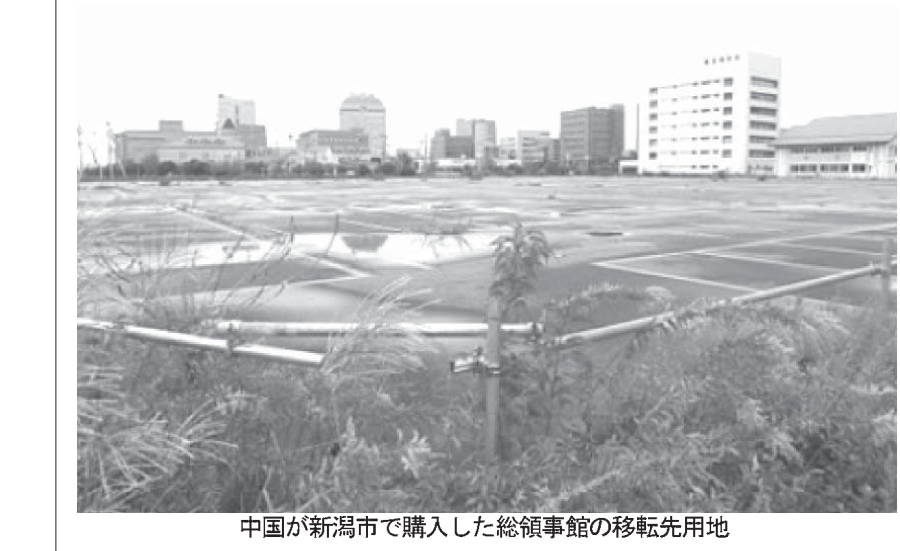

中国が新潟市で購入した総領事館の移転先用地

【共同】1972年に日中交正常化を実現した田中角栄元首相の出身地、新潟県。トキの保護の交流が盛んなこと知られるが、2年前に浮上った中国総領事館(新潟市)の移転計画に基づく用地取得は中国による「土買ひあり」などを懸念する日本側の反発で頓挫した。地元は誘致を受け開設された総領事館。中国側は移転をなおも移転計画は日中関係の火種としてくすぶり続けている。

若手を育てる

建機に転職の営業マン

【共同】1972年に日中交正常化を実現した田中角栄元首相の出身地、新潟県。トキの保護の交流が盛んなこと知られるが、2年前に浮上った中国総領事館(新潟市)の移転計画に基づく用地取得は中国による「土買ひあり」などを懸念する日本側の反発で頓挫した。地元は誘致を受け開設された総領事館。中国側は移転をなおも移転計画は日中関係の火種としてくすぶり続けている。

【共同】1972年に日中交正常化を実現した田中角栄元首相の出身地、新潟県。トキの保護の交流が盛んなこと知られるが、2年前に浮上った中国総領事館(新潟市)の移転計画に基づく用地取得は中国による「土買ひあり」などを懸念する日本側の反発で頓挫した。地元は誘致を受け開設された総領事館。中国側は移転をなおも移転計画は日中関係の火種としてくすぶり続けている。

【共同】1972年に日中交正常化を実現した田中角栄元首相の出身地、新潟県。トキの保護の交流が盛んなこと知られるが、2年前に浮上った中国総領事館(新潟市)の移転計画に基づく用地取得は中国による「土買ひあり」などを懸念する日本側の反発で頓挫した。地元は誘致を受け開設された総領事館。中国側は移転をなおも移転計画は日中関係の火種としてくすぶり続けている。

【共同】1972年に日中交正常化を実現した田中角栄元首相の出身地、新潟県。トキの保護の交流が盛んなこと知られるが、2年前に浮上った中国総領事館(新潟市)の移転計画に基づく用地取得は中国による「土買ひあり」などを懸念する日本側の反発で頓挫した。地元は誘致を受け開設された総領事館。中国側は移転をなおも移転計画は日中関係の火種としてくすぶり続けている。

きしむ自治体交流

領事館移転、火種に 対中交流盛んな新潟

【共同】1972年に日中交正常化を実現した田中角栄元首相の出身地、新潟県。トキの保護の交流が盛んなこと知られるが、2年前に浮上った中国総領事館(新潟市)の移転計画に基づく用地取得は中国による「土買ひあり」などを懸念する日本側の反発で頓挫した。地元は誘致を受け開設された総領事館。中国側は移転をなおも移転計画は日中関係の火種としてくすぶり続けている。

【共同】1972年に日中交正常化を実現した田中角栄元首相の出身地、新潟県。トキの保護の交流が盛んなこと知られるが、2年前に浮上った中国総領事館(新潟市)の移転計画に基づく用地取得は中国による「土買ひあり」などを懸念する日本側の反発で頓挫した。地元は誘致を受け開設された総領事館。中国側は移転をなおも移転計画は日中関係の火種としてくすぶり続けている。

【共同】1972年に日中交正常化を実現した田中角栄元首相の出身地、新潟県。トキの保護の交流が盛んなこと知られるが、2年前に浮上った中国総領事館(新潟市)の移転計画に基づく用地取得は中国による「土買ひあり」などを懸念する日本側の反発で頓挫した。地元は誘致を受け開設された総領事館。中国側は移転をなおも移転計画は日中関係の火種としてくすぶり続けている。

【共同】1972年に日中交正常化を実現した田中角栄元首相の出身地、新潟県。トキの保護の交流が盛んなこと知られるが、2年前に浮上った中国総領事館(新潟市)の移転計画に基づく用地取得は中国による「土買ひあり」などを懸念する日本側の反発で頓挫した。地元は誘致を受け開設された総領事館。中国側は移転をなおも移転計画は日中関係の火種としてくすぶり続けている。

台湾、故宮南院の建設に着手

【台北共同】台北の故宮博物院はこのほど、台湾南部の嘉義県太保市で、分院となる故宮南院の建設に着手する

【共同】1972年に日中交正常化を実現した田中角栄元首相の出身地、新潟県。トキの保護の交流が盛んなこと知られるが、2年前に浮上った中国総領事館(新潟市)の移転計画に基づく用地取得は中国による「土買ひあり」などを懸念する日本側の反発で頓挫した。地元は誘致を受け開設された総領事館。中国側は移転をなおも移転計画は日中関係の火種としてくすぶり続けている。

【共同】1972年に日中交正常化を実現した田中角栄元首相の出身地、新潟県。トキの保護の交流が盛んなこと知られるが、2年前に浮上った中国総領事館(新潟市)の移転計画に基づく用地取得は中国による「土買ひあり」などを懸念する日本側の反発で頓挫した。地元は誘致を受け開設された総領事館。中国側は移転をなおも移転計画は日中関係の火種としてくすぶり続けている。

【共同】1972年に日中交正常化を実現した田中角栄元首相の出身地、新潟県。トキの保護の交流が盛んなこと知られるが、2年前に浮上った中国総領事館(新潟市)の移転計画に基づく用地取得は中国による「土買ひあり」などを懸念する日本側の反発で頓挫した。地元は誘致を受け開設された総領事館。中国側は移転をなおも移転計画は日中関係の火種としてくすぶり続けている。

【共同】1972年に日中交正常化を実現した田中角栄元首相の出身地、新潟県。トキの保護の交流が盛んなこと知られるが、2年前に浮上った中国総領事館(新潟市)の移転計画に基づく用地取得は中国による「土買ひあり」などを懸念する日本側の反発で頓挫した。地元は誘致を受け開設された総領事館。中国側は移転をなおも移転計画は日中関係の火種としてくすぶり続けている。

韓国、新型原発の内部公開