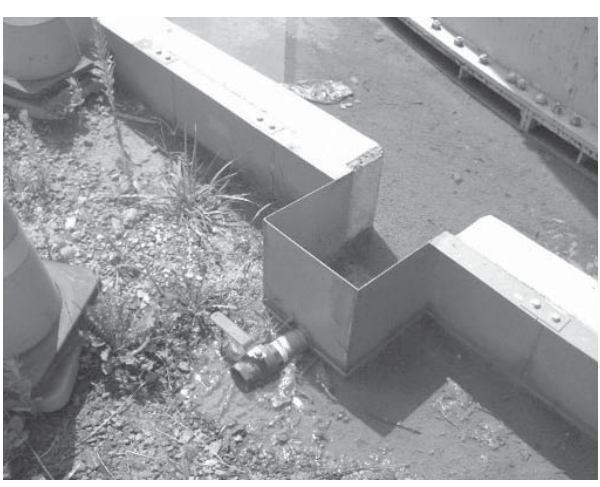

汚染水300トン漏えい

福島第1原発タンク

8千万ベクレルの高濃度

【共同】福島第1原発の地上タンク周辺で汚染水の水たまりが見つかって問題で、東京電力は20日、タンクからの漏えいを認め、漏えい量が約300トンに上るとの見解を示した。漏えいした汚染水からストロンチウム90（法定基準は1リットル当たり30ベクレル）などベータ線を出す放射性物質が1リットルあたり8千万ベクレルと極めて高濃度で検出された。タンクからの漏えいは5回目、漏れた量は過去最大。漏えい箇所は依然不明で漏えいは止まっていないが、東電は「タンク近くの側溝の放射性物質濃度が高い。海への流出はない」との見解を示した。

タンク内に残る約700トンの汚染水を別のタンクに移送するほか、周囲を土のうで補強するなど汚染拡大の防止対策を進めている。

ベータ線を出す放射性物質のうち、ストロンチウム90は半減期が約29年。体内に入ると骨に蓄積し、放射線を出し続けて骨のがんや白血病を引き起こす恐れがある。

このタンク周辺では19日午前、見回りの東電社員が水たまりを発見した。水たまりの真上約50センチで最大毎時100ミリメートルと高濃度を計測し、100ミリメートルは、その場に立ちまわると、その間にシールドと原発作業員の年間被ばく上限に30分を達する量。東電は同日、水たまりの大きさなどから汚染水の量を少なくも120リットルと推定していた。