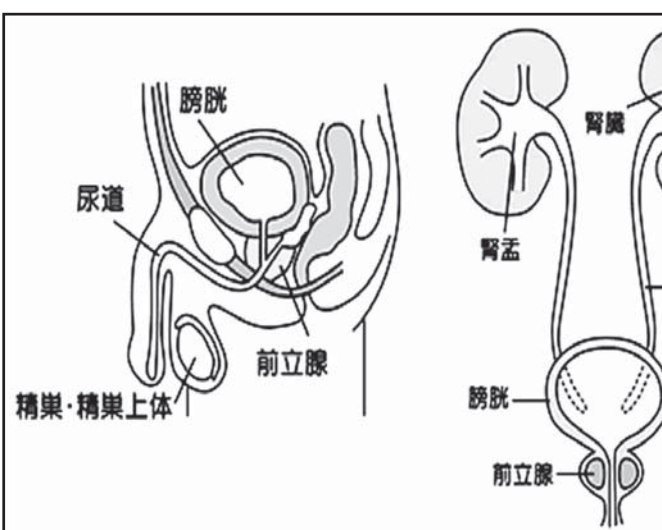

【共同】兵庫市の認定NPO法人「兵庫さい帯血バンク」と京都大IIP細胞研究所(CIR)が、このほど、神戸市で記者会見し、バンクが

【共同】兵庫県の認定NPO法人「兵庫さい帯血バンク」と京都大IIP細胞研究所(CIR)が、このほど、神戸市で記者会見し、バンクが

【共同】兵庫県の認定NPO法人「兵庫さい帯血バンク」と京都大IIP細胞研究所(CIR)が、このほど、神戸市で記者会見し、バンクが

【共同】兵庫県の認定NPO法人「兵庫さい帯血バンク」と京都大IIP細胞研究所(CIR)が、このほど、神戸市で記者会見し、バンクが

【共同】兵庫県の認定NPO法人「兵庫さい帯血バンク」と京都大IIP細胞研究所(CIR)が、このほど、神戸市で記者会見し、バンクが

【共同】兵庫県の認定NPO法人「兵庫さい帯血バンク」と京都大IIP細胞研究所(CIR)が、このほど、神戸市で記者会見し、バンクが

【共同】兵庫県の認定NPO法人「兵庫さい帯血バンク」と京都大IIP細胞研究所(CIR)が、このほど、神戸市で記者会見し、バンクが

【共同】兵庫県の認定NPO法人「兵庫さい帯血バンク」と京都大IIP細胞研究所(CIR)が、このほど、神戸市で記者会見し、バンクが

【共同】兵庫県の認定NPO法人「兵庫さい帯血バンク」と京都大IIP細胞研究所(CIR)が、このほど、神戸市で記者会見し、バンクが

【共同】兵庫県の認定NPO法人「兵庫さい帯血バンク」と京都大IIP細胞研究所(CIR)が、このほど、神戸市で記者会見し、バンクが

元気回復行動プランの一例

段階	自分の状態	対応策
1	「いい感じ」の日常	風呂に毎日入る。時々散歩する
2	調子を崩すきっかけ	仕事のストレスが多い。落ち着ける場所で休息を取る
3	注意信号	酒の量が増える。スポーツをする
4	調子の悪化	怒りを抑えられない。新しい友人に頼ってもらう
5	助けが必要な不調	ベッドから起き上がれない。家族の様子を見てもらい、必要なら医療も手配
6	不調を脱した	食欲が出てきた。無理せずできることまでやる

【共同】兵庫県の認定NPO法人「兵庫さい帯血バンク」と京都大IIP細胞研究所(CIR)が、このほど、神戸市で記者会見し、バンクが

【共同】兵庫県の認定NPO法人「兵庫さい帯血バンク」と京都大IIP細胞研究所(CIR)が、このほど、神戸市で記者会見し、バンクが

【共同】兵庫県の認定NPO法人「兵庫さい帯血バンク」と京都大IIP細胞研究所(CIR)が、このほど、神戸市で記者会見し、バンクが

【共同】兵庫県の認定NPO法人「兵庫さい帯血バンク」と京都大IIP細胞研究所(CIR)が、このほど、神戸市で記者会見し、バンクが

将棋決定戦七番勝負

第24期 第4局

黒棋 趙治勲 (五番勝負) 治勲 (2勝1敗)

白棋 藤井聡太 (五番勝負) 聡太 (1勝1敗)

【第3譜】

四冠 羽生 善治 (勝敗)

(先) 藤井 聡太 (勝敗)

指し図(△3三同桂まで)