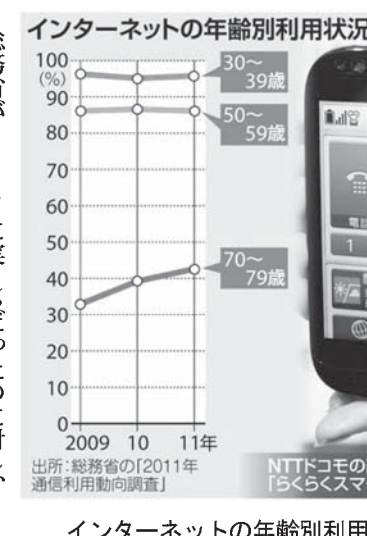

一回り小さき鞆に軽き柄を体作り元気が老いたし 春の陽に日除け帽子を新調し晴耕雨読で余生豊か

おねがい Eメール nikkeshin@eiyashin.com.br

読者文芸

文月七日二百の歳書で開 けし店 三原 春風 また杖を探して散歩春日

おねがい 投稿者へのお願い 投稿者へ 投稿者へのお願い 投稿者へ

投稿者へのお願い 投稿者へ 投稿者へのお願い 投稿者へ

スマホ、お年寄りに照準

総務省が1〜3月に実施した調査によると、スマートフォン利用者は3・7%にとどまっている。各社は潜在的な需要を伸ばしている。

端末やソフト、教室も

市場は拡大の傾向

【共同】携帯電話各社が、スマートフォン（多機能携帯電話）に心を注ぎ、お年寄りに照準を合わせ、操作を簡単にしたスマホやアプリ（応用ソフト）を相次ぎ投入している。スマホの操作を教える教室も登場。生徒数を伸ばしており、市場は拡大しそうだ。

組立て舞台」復活へ

震災で中断、農村歌舞伎

【共同】茨城県常陸大宮市に江戸時代から伝わる珍しい「組立て舞台」が、5年ぶりに復活した。東日本大震災で中断していたが、福島県に保存会が立ち上がり、主催者は「手作りの魅力を感じて」と話している。色鮮やかな衣装の小中学生が、太鼓や三味線の音に合わせて、動きや立ち位置を細かく確認していた。「口を大きく開けて」。講師から指示が飛ぶ。講師は田畑に開かれた公民館グラウンドに設置。同市西塩子地区（約60戸）の住民が総出で、山から切り出した約300本の真竹で屋根などを組み、約1カ月かけて完成させた。約半年前に歌舞台一座「西若」と、西塩子で文政年間（1818〜1830年）に築かれた、約60年の歴史がある「組立て舞台」が、震災で中断していた。復興が終わり、住民は畑を耕し、地主に返した。最終的にはテレビや映画などの娯楽に押され姿を消したが、現存する部材の保存会を設立した。翌年に歌舞台一座「西若座」を結成。3年に1度の公演をしてきたが、2008年を最後に、東日本大震災で中断していた。組立て舞台は、西塩子の保存会の大貫孝夫会長（66）は「大きくて立派な舞台を、ぜひ見に来てほしい」と話している。