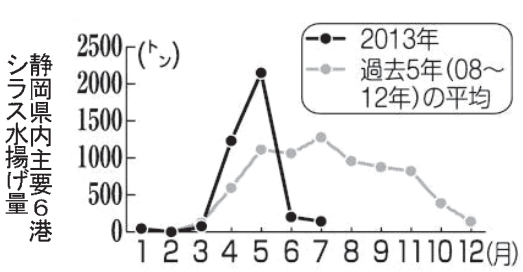

静岡などシラス不漁

水揚げ、例年の1割 黒潮南下、海に異変

全国有数の水揚げ量を誇る静岡県内のシラス漁が昨夏、低調だった。春季の豊漁から一転、6月以降は例年を大きく下回り、ほぼゼロの港も。商機を期待していた漁業関係者は頭を抱えている。

県水産技術研究所によると、黒潮の影響を受け、暖水の流が静岡県沿岸に寄らず、シラス漁場が形成されなかったことが原因とみられる。水揚げが「ゼロ」となっているのは田子の浦(富士市)。今春は富士山の世界遺産登録内定が追い風になり、田子の浦漁協(外山広文組合)が同港で運営する食堂は、連日盛況だった。観光客数は7月までに昨年1年間の3万人を上回った。