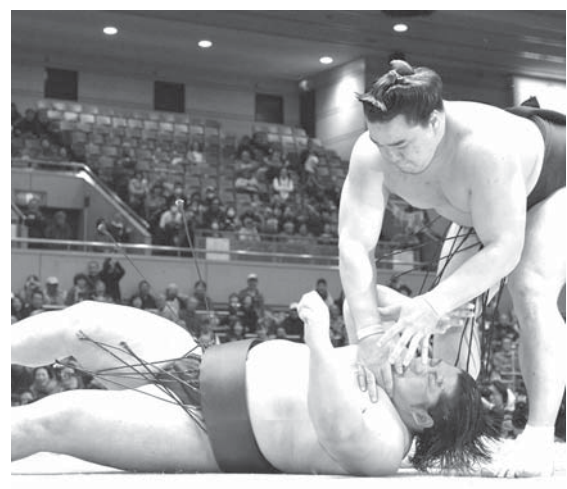

### 綱とり鶴竜は2連勝

日馬富士がすくい投げで遠藤を下す

【共同】大相撲春場所2日目(10日・大阪市ポデメーカ1コロシアム)全休明けの綱とり日馬富士は横綱初挑戦のホーリブ遠藤を豪快なすくい投げで下して2連勝とした。遠藤は2連敗。初の綱とりの大関鶴竜も小結松風山を危なげなくはたき込んで連勝進出となった。

横綱白鵬は玉鷲を引き落とし、かど番の大関稀勢の里は関脇松風山を辛くもはたき込んで、ともに白星を二つ並べた。大関琴奨菊は小結豊ノ島に寄り切られて早くも土がついた。