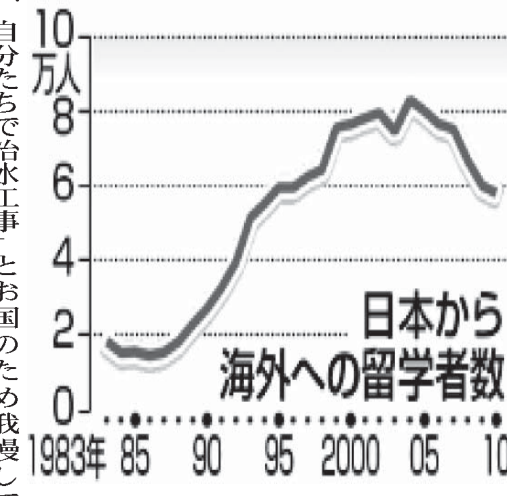

日本から海外への留学者数