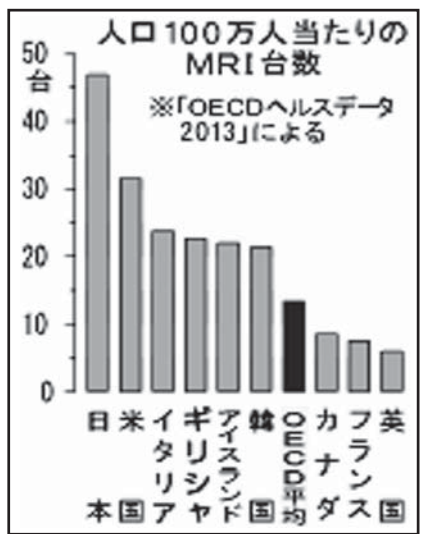

食べ物がのどに引かかる

のど、食道、胃の検査を

【共同】5年ほど前から、食べた物がのどに詰まり、引つかかるように感じます。耳鼻咽喉科で診察を受けましたが、異常はないと言われました。最近では食事のたびに症状が出ます。不安で食事が楽しくありません。

福井県済生会病院耳鼻咽喉科主任部長 津田豪太郎

「お答えののどの飲み込みにくさが徐々に悪化されているようですね。まずはお鼻、一回耳鼻咽喉科を受診し、喉頭内視鏡でのどを詳しく検査された方がいいと思います。以前は異常がなかったのですが、やはり症状が悪化しているのどに腫瘍やまひがないかを調べることは重要で、のどに問題がなければ、今年3月現在の登録会員数は約千人。08年以降の利用者は累計1万人に上る。

内容のうち、心がとらわれている出来事について自分の思考を7段階で振り返って記録すること。気持ちよく書く方法を紹介しよう。コラムに書き込むので「コラム」として使っている。

7段階とは①起きたこと②その時の気分③起きたこと④その時の気分⑤起きたこと⑥その時の気分⑦起きたこと⑧その時の気分