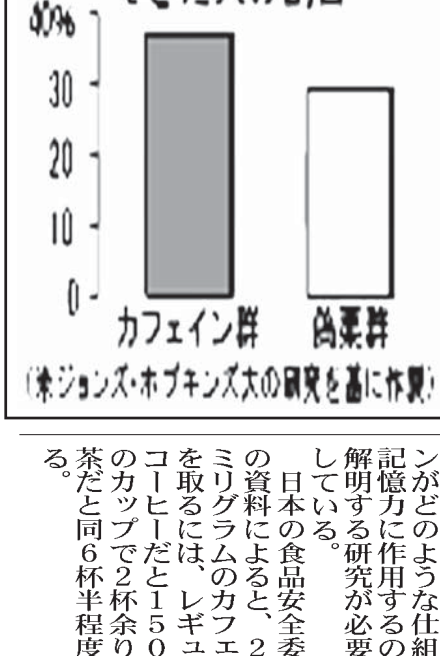

紛らわしい絵を正しく区別

【共同】紛らわしい絵を正しく区別できた人の割合。カフェイン群は約40%、偽薬群は約30%。これは、カフェインが学習後の記憶力向上に役立つ可能性があることを示している。

【共同】紛らわしい絵を正しく区別できた人の割合。カフェイン群は約40%、偽薬群は約30%。これは、カフェインが学習後の記憶力向上に役立つ可能性があることを示している。

将王戦七番勝負

【第15期 第6局】

先手：羽生 善治 (2勝3敗)
後手：阿部 隆 (3勝2敗)

指し図 (5五飛成まで)

将王戦七番勝負

【第15期 第6局】

先手：羽生 善治 (2勝3敗)
後手：阿部 隆 (3勝2敗)

指し図 (5五飛成まで)

将王戦七番勝負

【第15期 第6局】

先手：羽生 善治 (2勝3敗)
後手：阿部 隆 (3勝2敗)

指し図 (5五飛成まで)

将王戦七番勝負

【第15期 第6局】

先手：羽生 善治 (2勝3敗)
後手：阿部 隆 (3勝2敗)

指し図 (5五飛成まで)