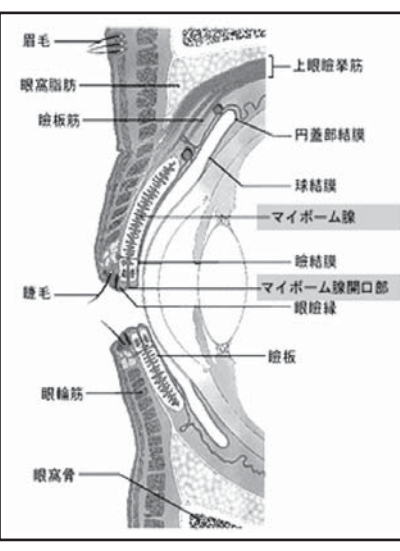

まぶた腫れ黄色い液

分泌腺詰まり、霰粒腫の疑い

函館市江口眼科病院院長 江口秀一郎医師

霰粒腫

Q 54歳女性。右目のまぶたの上が腫れ、黄色い液体が滲み出てきました。さらに左目の下まぶたにも白い膜が覆われてきました。一度眼科で切りましたが、また腫れてきました。どうしたらよいでしょうか。

【共同】体内に入った老化の仕組みを発見

老化の仕組みを発見

愛媛大学院研究グループ