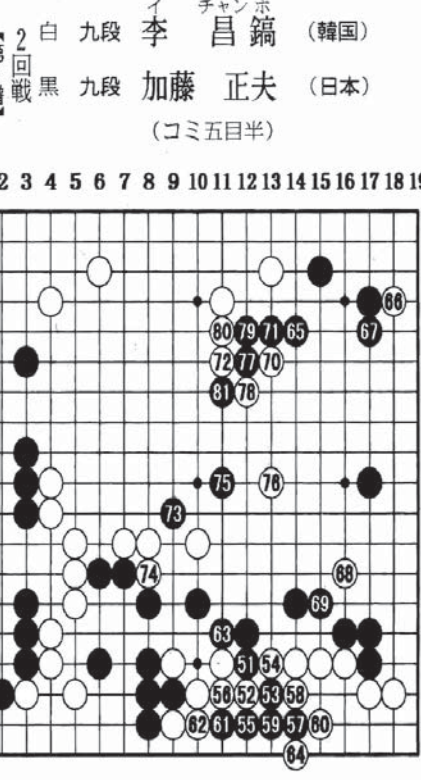

世界囲碁選手権

富士通杯 第12回

【共同】体内に入った老化の仕組みを発見