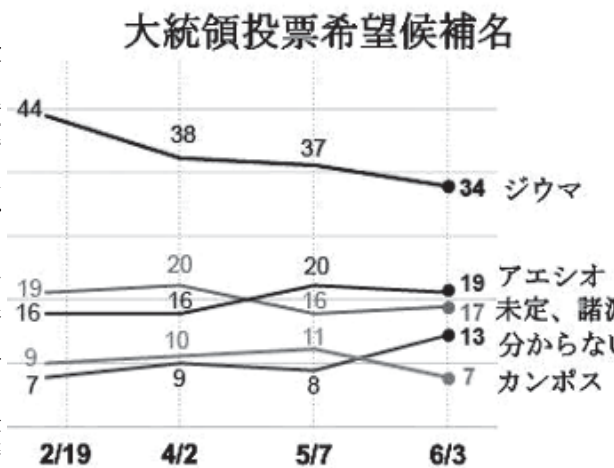

【PP (進歩党)】ここには有名なマルフサが居ます。同氏は鋭い政治感覚を持った人で、今回PTと自党PPとの

【PSB (社会民主党)】アエシオは地盤のミナス州や同州州での票固めのほか、他の地区への浸透を図り全国的候補にならねばならぬ。そのため票を集めるべく、野党連合が成立しても、現職大統領候補者(帯に短し、たすきに長し)で、まだ決まっていず、今月の党大会の決定待ちです。一方、マスコミなどを通じ、現政権への批判を強め、現政権への不満勢力の取り込みを狙っています。例えば、PTが政権担当時に増やした省庁(大臣)の数が30以上にもなっているが、これに半分減らすことも公言してあります。他方、景気振興策で企業家

【PT (労働者党)】ジウマは自陣営強化策として最大政党PMDB(民主運動党)のテメル前党首を副大統領候補に確保し、その支持を固めようとしています。別にPT党内では前大統領の

【PSDB (社会民主党)】アエシオは地盤のミナス州や同州州での票固めのほか、他の地区への浸透を図り全国的候補にならねばならぬ。そのため票を集めるべく、野党連合が成立しても、現職大統領候補者(帯に短し、たすきに長し)で、まだ決まっていず、今月の党大会の決定待ちです。一方、マスコミなどを通じ、現政権への批判を強め、現政権への不満勢力の取り込みを狙っています。例えば、PTが政権担当時に増やした省庁(大臣)の数が30以上にもなっているが、これに半分減らすことも公言してあります。他方、景気振興策で企業家

【PP (進歩党)】ここには有名なマルフサが居ます。同氏は鋭い政治感覚を持った人で、今回PTと自党PPとの

【PSB (社会民主党)】アエシオは地盤のミナス州や同州州での票固めのほか、他の地区への浸透を図り全国的候補にならねばならぬ。そのため票を集めるべく、野党連合が成立しても、現職大統領候補者(帯に短し、たすきに長し)で、まだ決まっていず、今月の党大会の決定待ちです。一方、マスコミなどを通じ、現政権への批判を強め、現政権への不満勢力の取り込みを狙っています。例えば、PTが政権担当時に増やした省庁(大臣)の数が30以上にもなっているが、これに半分減らすことも公言してあります。他方、景気振興策で企業家

【PT (労働者党)】ジウマは自陣営強化策として最大政党PMDB(民主運動党)のテメル前党首を副大統領候補に確保し、その支持を固めようとしています。別にPT党内では前大統領の

洪水の中でも、なぜか被害を受けないポリビアの伝統農法

米州大陸は未来の穀倉地帯

パラグアイ 坂本 邦雄

米州農業協力機関(IICA)のビクトル・ピリヤボス総局長(メキシコ)に依ると、米州大陸は最近十数年前に世界の穀倉地帯になる希望の地平線にあると、ブラジリア市での記者会見で語った。

だがそのためには、現在の農業技術のより効率的な向上と水資源を確保しなくてはならないと忠告することも忘れてならない。特にラテンアメリカでの農業技術近代化に資する目的でIICA

【A】その持続性を保証する分野を柱とする4カ年計画(2014-2018)を策定した。即ちそれは、(1)競争力の向上、(2)ラ米農村に根強い旧来の社会問題対策の強化、(3)水資源の合理的使

【共同】国内の大手の保険会社や銀行が、相次いで海外企業の大型買収や出資の動きを本格化させている。人口減少が国内市場が頭打ちとなつてきたため、低金利が続いて本業の稼働も弱つ

【共同】国内の大手の保険会社や銀行が、相次いで海外企業の大型買収や出資の動きを本格化させている。人口減少が国内市場が頭打ちとなつてきたため、低金利が続いて本業の稼働も弱つ

【共同】国内の大手の保険会社や銀行が、相次いで海外企業の大型買収や出資の動きを本格化させている。人口減少が国内市場が頭打ちとなつてきたため、低金利が続いて本業の稼働も弱つ

【共同】国内の大手の保険会社や銀行が、相次いで海外企業の大型買収や出資の動きを本格化させている。人口減少が国内市場が頭打ちとなつてきたため、低金利が続いて本業の稼働も弱つ

【共同】国内の大手の保険会社や銀行が、相次いで海外企業の大型買収や出資の動きを本格化させている。人口減少が国内市場が頭打ちとなつてきたため、低金利が続いて本業の稼働も弱つ

【共同】国内の大手の保険会社や銀行が、相次いで海外企業の大型買収や出資の動きを本格化させている。人口減少が国内市場が頭打ちとなつてきたため、低金利が続いて本業の稼働も弱つ

【共同】国内の大手の保険会社や銀行が、相次いで海外企業の大型買収や出資の動きを本格化させている。人口減少が国内市場が頭打ちとなつてきたため、低金利が続いて本業の稼働も弱つ

【共同】国内の大手の保険会社や銀行が、相次いで海外企業の大型買収や出資の動きを本格化させている。人口減少が国内市場が頭打ちとなつてきたため、低金利が続いて本業の稼働も弱つ

【共同】国内の大手の保険会社や銀行が、相次いで海外企業の大型買収や出資の動きを本格化させている。人口減少が国内市場が頭打ちとなつてきたため、低金利が続いて本業の稼働も弱つ

【共同】国内の大手の保険会社や銀行が、相次いで海外企業の大型買収や出資の動きを本格化させている。人口減少が国内市場が頭打ちとなつてきたため、低金利が続いて本業の稼働も弱つ

【共同】国内の大手の保険会社や銀行が、相次いで海外企業の大型買収や出資の動きを本格化させている。人口減少が国内市場が頭打ちとなつてきたため、低金利が続いて本業の稼働も弱つ

大手金融、海外に活路

人口減、低金利が打撃

【共同】国内の大手の保険会社や銀行が、相次いで海外企業の大型買収や出資の動きを本格化させている。人口減少が国内市場が頭打ちとなつてきたため、低金利が続いて本業の稼働も弱つ

【共同】国内の大手の保険会社や銀行が、相次いで海外企業の大型買収や出資の動きを本格化させている。人口減少が国内市場が頭打ちとなつてきたため、低金利が続いて本業の稼働も弱つ

【共同】国内の大手の保険会社や銀行が、相次いで海外企業の大型買収や出資の動きを本格化させている。人口減少が国内市場が頭打ちとなつてきたため、低金利が続いて本業の稼働も弱つ

日本製「オイル」売り込み

口極東、価格、品質で対抗

【共同】日本から多数の自動車輸入業者が、日本企業を地元のロシア企業と連携し、エンジンオイルの価格競争を始めた。このため日本や欧米の著名ブランドの純正オイルが輸入販売されているが、純正品より3割前後安い「モリクリン」が、日本向けに販売されている。日本向けに販売されている「モリクリン」は、品質と低価格で対抗し、シェア5割の獲得を狙う。

【共同】日本から多数の自動車輸入業者が、日本企業を地元のロシア企業と連携し、エンジンオイルの価格競争を始めた。このため日本や欧米の著名ブランドの純正オイルが輸入販売されているが、純正品より3割前後安い「モリクリン」が、日本向けに販売されている。日本向けに販売されている「モリクリン」は、品質と低価格で対抗し、シェア5割の獲得を狙う。

【共同】日本から多数の自動車輸入業者が、日本企業を地元のロシア企業と連携し、エンジンオイルの価格競争を始めた。このため日本や欧米の著名ブランドの純正オイルが輸入販売されているが、純正品より3割前後安い「モリクリン」が、日本向けに販売されている。日本向けに販売されている「モリクリン」は、品質と低価格で対抗し、シェア5割の獲得を狙う。

ウナギ、食卓に近づく?

養殖量3年ぶり増

【共同】減少が著しいウナギの養殖量が、今年3年ぶりに増え、高騰していた稚魚の取引価格も下がってきた。夏のスタミナ食は、昨年よりは食卓に近づきそう。ただ、稚魚を育てて出荷するには半年以上かかる。7月29日の土用の丑の日までに間に合うかは微妙だ。

【共同】減少が著しいウナギの養殖量が、今年3年ぶりに増え、高騰していた稚魚の取引価格も下がってきた。夏のスタミナ食は、昨年よりは食卓に近づきそう。ただ、稚魚を育てて出荷するには半年以上かかる。7月29日の土用の丑の日までに間に合うかは微妙だ。

【共同】減少が著しいウナギの養殖量が、今年3年ぶりに増え、高騰していた稚魚の取引価格も下がってきた。夏のスタミナ食は、昨年よりは食卓に近づきそう。ただ、稚魚を育てて出荷するには半年以上かかる。7月29日の土用の丑の日までに間に合うかは微妙だ。