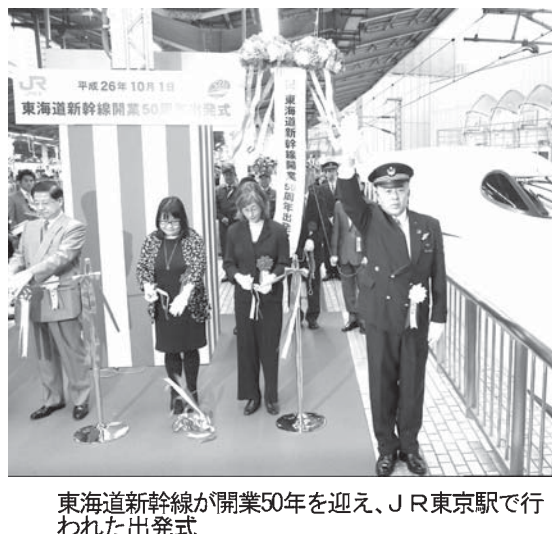

### 家庭、中小企業は負担増も

【解説】円相場が約6年1カ月ぶりに1ドル＝110円台まで下落したのは、世界的に米国の経済の堅調が際立ち、ドル買いが加速したため。ドルは円だけでなく、主要通貨に対し全面高となった。

日米の金利差の差が意識され、円売りドル買いが加速した。日銀短観で大企業製造業の景況感が悪化したことと嫌気し売りが先行したが、円安が進むと上昇に転じ、日経平均株価(225種)は一時、1万6200円台を回復した。

## 列島の大動脈担って半世紀

## 20億キロ走った東海道新幹線

【共同】列島の大動脈として暮らしや経済を支え続けてきた東海道新幹線(東京―新大阪)が1日、開業50年を迎えた。新幹線と同じ1964年生まれの人からも来賓として招き、東京、静岡、名古屋、新大阪の各駅で記念出発式が開かれた。

東海道新幹線が開業50年を迎え、JR東京駅で行われた出発式

これまで延べ56億人が乗り、走行した距離は地球5万周に当たる約20億キロに達した。当日世界最速の210キロで運転、東京と大阪を日帰りできるような速さで社会に大きな影響を与えた。