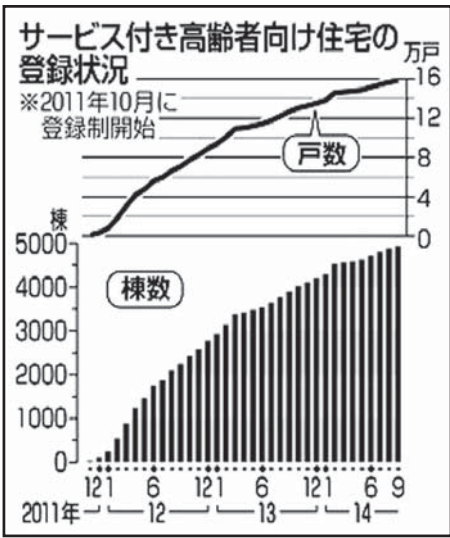

高齢者住宅、介護漬け横行

自治体50%強が問題視

厚労省調査、是正へ

【共同】高齢化を受け国が整備を進める「サービス付き高齢者向け住宅」(サ高住)など老後の住まいで、運営事業者が不必要な介護保険サービスを提供したり、自社の介護利用を人住の条件にしたといった事態が横行し、監督する自治体の50%強が問題視していることが25日、厚生労働省の初の全国調査で分かった。

【共同】自治体が回答した。108自治体が回答した。調査結果によると、家事援助や入浴回数が必要なサ高住に介護保険料を徴収する自治体は約5割に達している。また、介護保険料を徴収する自治体は約5割に達している。また、介護保険料を徴収する自治体は約5割に達している。

これらの手法は「介護漬け」や「閉い込み」と呼ばれ、関連法令に触れる行為に当たる。介護保険料を徴収する自治体は約5割に達している。また、介護保険料を徴収する自治体は約5割に達している。