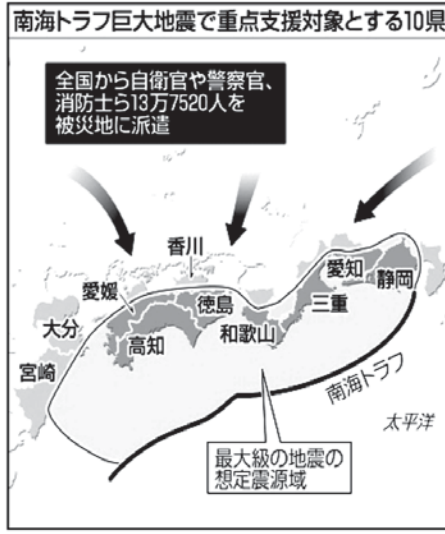

緊急救助に13万人派遣

南海トラフ地震発生で

政府が活10県を重点支援 動計画案

【共同】南海トラフ巨大地震に備え、人命救助に向けた応援部隊の派遣や救護物資輸送方針を定めた政府の応急対策活動計画案が22日、判明した。全国から自衛官や警察官、消防士らで構成する最大13万7520人を、おおむね3日以内に被災地に派遣することが柱。食料や毛布などは被災地からの要請を待たずに緊急輸送する。静岡など10県を重点支援対象に位置付ける。内閣府が近く中央防災会議に報告する。

南海トラフ地震では、津波により、陸路からの部隊派遣が困難な地域が多数生じることも懸念される。迅速な支援に向け、ヘリの発着が可能な広域活動拠点の整備や、海上も含む輸送路の確保が課題となりそう。計画案は、最悪で死者30万人以上とされる被害想定に基づき、県内の

警察や消防の対応能力を大きく上回る被害が見込まれる静岡、愛知など10県を重点支援対象とし、いずれも南海トラフ地震の震度6弱以上の揺れなどが予想され、対策を強化する。防災対策推進地域（これ以外の37都道府県）は、防災対策推進地域がある19都道府県も含め、地震発生後に可能な限り警察官や消防士らを出動させる。自衛隊も直ちに活動を展開。最大の派遣規模は自衛隊11万人、警察1万5750人、消防1万1770人。高知や和歌山などの一部地域は津波で陸路からの派遣が困難なため、航空機や船舶による活動を想定。北海道や沖縄の応援部隊は、民間のフェリーも使って本州や九州に運ぶ。

【共同】群馬大病院で、高難度の腹腔鏡を使った肝臓切除手術では、開腹手術より死亡率が約5倍に低下する。群馬大病院では同手術

ら、地震発生後に石油会社は系列を超えた供給体制を構築し、自治体は病院など優先供給施設を決めるとした。

大阪高裁も「違憲状態」

衆院格差訴訟、3件目

【共同】「一票の格差」が最大2・13倍に達した昨年12月の衆院選は、憲法が保障する「法の下の平等」に反すると、弁護士グループが近畿6府県全選挙区の選挙無効（やり直し）を求めた訴訟の判決で、大阪高裁は23日、「違憲状態」と判断し、無効請求は棄却した。志田博文裁判長は「選挙当日の格差は、憲法が求める投票価値の平等に反する状態だった」と指摘したが、定数の「0増5減」などの国会の取り組を、「格差解消へ一定の前進」と評価。「不平等を合理的期間内に是正されなかった」とはいえないと判断した。弁護士グループは全国の高裁、高裁支部に17件の訴訟を起こしており、判決は3件目。東京高裁は「合憲」、名古屋高裁は「違憲状態」だった。