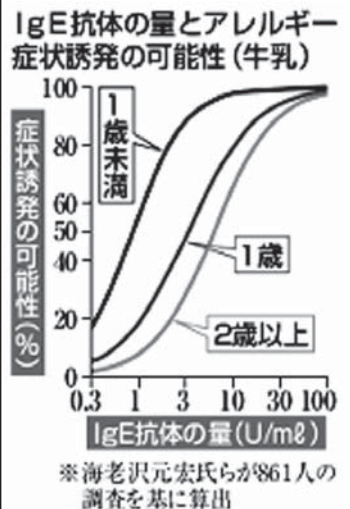

※海老沢元宏氏らが861人の調査を基に算出