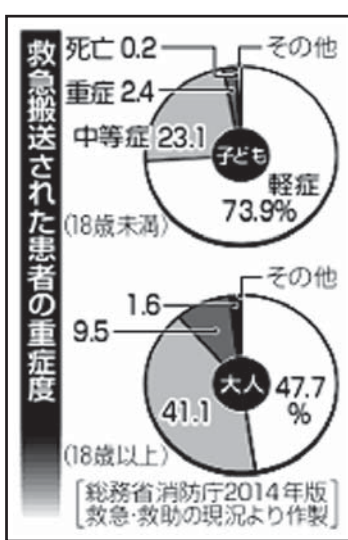

## 普段の様子観察を

### 子どもの急病で団体訴え

「共同」せき、発熱、吐く、けいれん。子どもの急な病気が、初めて子育てする親を大きな不安に陥れる。すぐ受診すべきかどうか判断に迷ったときの電話相談窓口やウェブサイトをなどが徐々に整備されてきたが、一番大切なのは、普段の様子を観察し「いつものことか」と思いつけるようになることだ。東京の市民団体「知ろう小児医療守ろう子ども達の会」は、意外に見逃されがちなその点を強調し、啓発に力を入れている。

「知ろう小児医療守ろう子ども達の会」の阿真京子代表

▽あふれる患者

同代表の阿真京子さん(40)は、2004年に生後9カ月の長男が突然重症のけいれんを起す。小児救急の現状を知るまでは「医療に全く関心はなかった」と話す。

真夜中に飛び込んだ都心の大病院の救急外来。待合室は子どもと親であふれかえっていた。けいれんが止まらない長男を必死で手当する医師ら、ひっきりなしにか

かる急患受け入れ要請の電話を、看護師が「重症の子がいるので無理です」と断る声がかえった。翌朝目を覚ました長男は幸い、後遺症もなく回復できた。だが眠っていないはずの医師はその翌日も働いていた。数日後長男が退院した後、