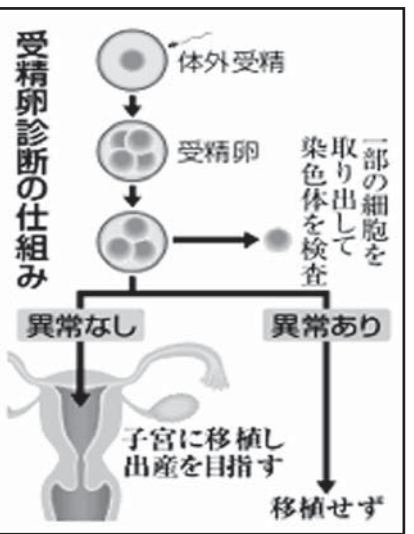

### 流産防ぎ受精卵診断で判明

杉浦真弓名古屋市長大教授

し、注目されている。診断は無意味なのか、なお受け分かれそう。専門家は、先端医療技術の活用をめぐるメリットとデメリットの丁寧な説明が重要になったと指摘している。

▽流産は減るが受精卵診断は、体外受精した受精卵から細胞の一部を取り出して特定の

「共同」流産を防ぐ目的で受精卵の染色体の一部を調べる先端医療技術を受け、子どもを出産できる確率は変わらない。国内のチームがこんな意外な研究結果を発表