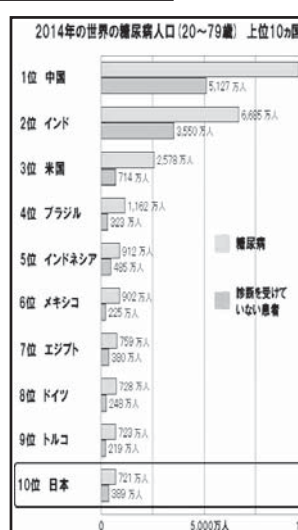

## G20首脳会合閉幕

【アンタルヤ共同】トルコ南部アンタルヤで開催された20カ国・地域(G20)首脳会合は16日、2日間の協議を終え閉幕した。パリ同時多発テロを受け、テロ資金供与に対する処罰強化などを盛り込んだG20声明を発表し、欧州に流入する難民の支援に国際社会が協調して取り組むことを目指す首脳宣言を採択した。

G20に参加した各国閣僚ら

【ジュネーブ共同】各国の糖尿病関連団体は、15日までに、2015年の世界の糖尿病患者は11億1千万人に達する見込みだとして、14日は国際糖尿病デーを祝った。

## 世界の糖尿病4億人超える

【ジュネーブ共同】各国の糖尿病関連団体は、15日までに、2015年の世界の糖尿病患者は11億1千万人に達する見込みだとして、14日は国際糖尿病デーを祝った。

【アンタルヤ共同】トルコ南部アンタルヤで開催された20カ国・地域(G20)首脳会合は16日、2日間の協議を終え閉幕した。パリ同時多発テロを受け、テロ資金供与に対する処罰強化などを盛り込んだG20声明を発表し、欧州に流入する難民の支援に国際社会が協調して取り組むことを目指す首脳宣言を採択した。