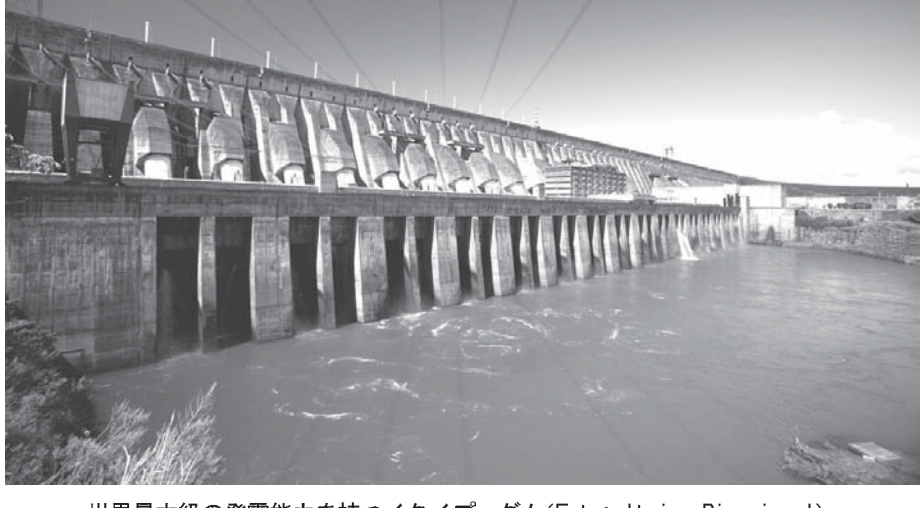

特別寄稿

イタイプー高压送電線疑惑

ほぼ同じ工事で2倍の差

パラグアイ 坂本邦雄

ルゴ政権時代の2011年に、メルコスールの構造格差是正基金・FOCEMの資金をもつてイタイプー巴伯双国水力発電所及びAND E電力公社に依り建設されたイタイプー...

ルゴ政権と伯PTが癒着？

資料の提出方を求め、徹底的に監査を行う事になった。一方、ウルグアイの「電気工学研究所」の調査の動きの反響で...

北パラナの白い雲

外山脩 (58)

1944年、市街地が編入された。多岐にわたる区、隣接する別のムニシピオに編入された...

世界最大級の発電能力を持つイタイプーダム(Foto: Itaipu Binacional)

ルの優遇特恵契約等の見返り補償として政治献金したSchenckian社が本件に深く関与した事実を連邦警察の検察資料に基づき暴露した。

ここでも、同胞社会に亀裂。1945年8月、戦争は終わった。が、戦後争は続いた。戦後争は、戦後争は、戦後争は...

あつたと言われている。そして、今の誇るベンドラの箱」と呼ばれた。この住民の殆どは...