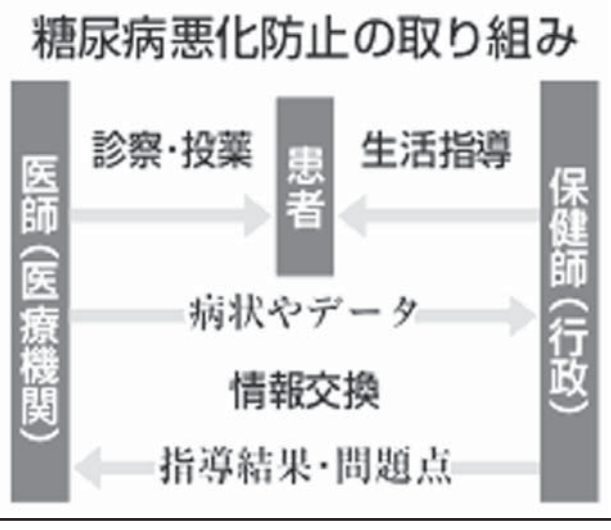

Bottom banner area with various advertisements, including 'UETSUKA SHUHEI' and 'ニッケイ新聞社 15周年記念'.

糖尿病の悪化、地域で防ぐ

医師と保健師が連携

透析にさせない取り組み

平井愛山医師

【共同】糖尿病が進むと、自覚症状が乏しいまま糖尿病性腎症が悪化し、人工透析が必要となるに至ることがある。本人の生活の質が大きく損なわれるほか、医療経済の面でも、健康保険などに多額の負担が掛かる。

埼玉県秩父地方の山間部にある人口1万人余りの皆野町では透析への移行を防ぐため2013年から、医師と保健師の連携による取り組みを進めている。

患者宅で減塩や服薬についてアドバイスする保健師の梅津順子さん(左)

「正月に練り物とソーセージと両方食べたなら元に戻ってしまいます。糖尿病性腎症を患う60代の女性は、自宅を訪ねてきた皆野町健康福祉課の保健師梅津順子さんに恥ずかしそうに言った。

魚肉練り製品やソーセージは意外に塩分が多い。最近では腎臓に負担を掛けない減塩ができていたが、年明けの検査で医師に塩分過多と言われたという。

皆野町の取り組みはこうだ。医師が進行の早い糖尿病性腎症の患者を見つけたら、放置したら透析になる可能性がある本人に伝え、保健師による訪問指導プログラムへの参加に同意を得る。

同意した患者の検査データや治療方針、処方薬などは保健師が把握し、医師と情報交換しながら生活指導を進める。塩分は取り過ぎると血圧を高めて腎臓を悪化させるが、減塩によって改

善もできるため、生活指導の中で特に重視された。

【共同】夜の尿を妨げるため、医師と保健師が連携して減塩や服薬の指導を進めている。