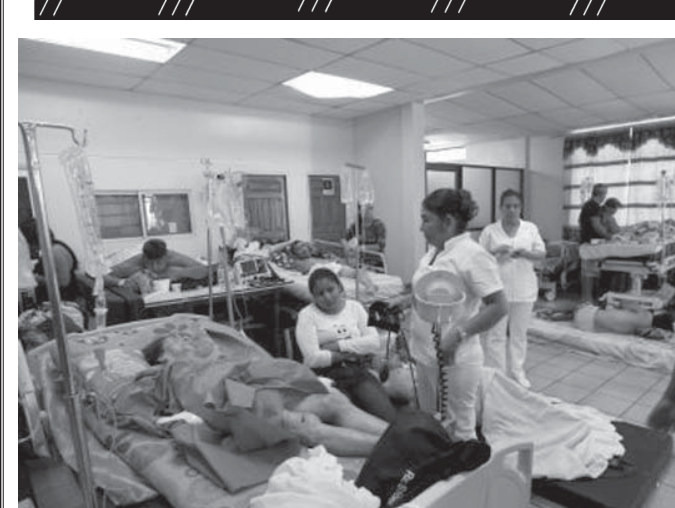

熊本市内の公園で給水を受けるためポリタンクを手に行列をつくる住民。16日。

熊本市で、1階がつぶれたアパートで下敷きになった学生らが命を落とす。住民116日。

デンク熱、ジカ熱防げ

エクアドル、死者350人

17日、地震による負傷者が治療を受けるエクアドル西部マントアの病院 (ロイター=共同)

内務省は負傷者が250人以上と推定している。...

避難者なお11万人

熊本、大分で地震相次ぐ