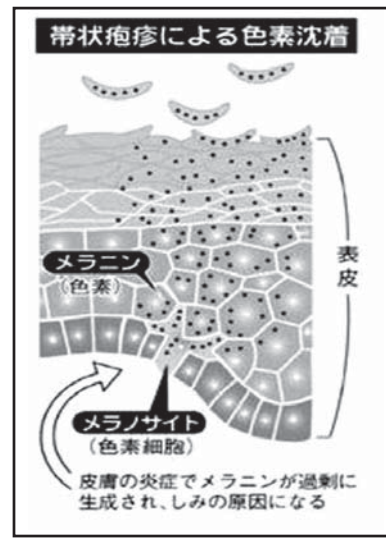

トランプ大統領の孫
トランプ大統領の孫、グレイス(79)は、以前ダニエルと結婚して、トランプ家の一部として知られていた。

「シドニー」共同
シドニーで開かれたイベントに、東北への旅行を呼び掛けた。

「東北の樹氷見てもみませんか」
東北の樹氷見てもみませんか

「長野編」
長野県安曇野市内の水田で、田植え作業が本格化している。

「佐賀編」
佐賀県唐津市相知町切水地区で、町切水車を取り付けられ、取り始め。

「ロサンゼルス共同」
オバマ氏謝罪をしない
オバマ氏が謝罪をしない

「シドニー」共同
シドニーで開かれたイベントに、東北への旅行を呼び掛けた。

「東北の樹氷見てもみませんか」
東北の樹氷見てもみませんか

「長野編」
長野県安曇野市内の水田で、田植え作業が本格化している。

「佐賀編」
佐賀県唐津市相知町切水地区で、町切水車を取り付けられ、取り始め。

「ふるさと AGORA」
ふるさと AGORA

「潮が引くのを待つ」
潮が引くのを待つ。干潟に降り立った。かがみ込んで熊手や素手で泥を掘り、子どもたちは「この貝はなに？」「エビがい」と大はしゃぎだった。写真

しみを早く消したい

帯状疱疹後の色素沈着

薬の効果みられる場合も

帯状疱疹による色素沈着

【質問】60代の主婦です。昨年9月、背中や肩甲骨の辺りから胸に向かって帯状疱疹（ぼうしん）が出ました。皮膚科を受診して疱疹は治りましたが、赤茶色のしみのような痕が残りました。もう2、3年かかると言われました。しみを早く消したいのですが、どうしたらいいでしょうか。また、帯状疱疹が再発しないように気をつけてください。

【解答】まずは帯状疱疹について簡単に説明します。帯状疱疹は、過去に感染した水ぼうそうの原因ウイルスが再度、症状を引き起こす病気で、