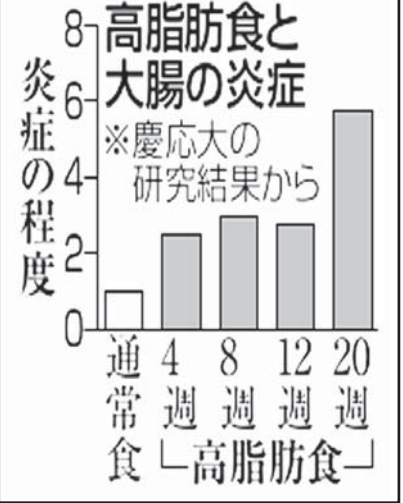

糖尿病は大腸の炎症が発端

高脂肪食のマウスで解明

【共同】2型糖尿病の発症には脂肪っこい食物の取り過ぎや肥満が関係することが分かっている。メカニズムは必ずしも明らかではないが、慶応大のグループは高脂肪食でマウスに炎症が起き、それが発端となって血糖値を下げるインスリンの効きが悪くなることをマウスによる実験で突き止めた。

大腸の炎症を抑えるとインスリンの効きが良くなることも確かめており、新治療薬の開発につながる成果だとしている。これまで糖尿病との関連が知られていた脂肪組織の炎症は、4週目では通常食と同様に起こっていきなかつた。このことから、高脂肪食では最初は大腸で炎症が起り、次いで脂肪組織の炎症が

【共同】国は東五輪が開かれる2020年までに結核を抑え込む新たな目標として、人口10万人当たりの新規登録患者数が1年あたり10人以下である「低まん延国」の達成を設定した。感染者や患者を早期に発見し、それ以上の感染拡大を食い止めていく仕組みが、薬の効きが悪くな

【共同】国は東五輪が開かれる2020年までに結核を抑え込む新たな目標として、人口10万人当たりの新規登録患者数が1年あたり10人以下である「低まん延国」の達成を設定した。感染者や患者を早期に発見し、それ以上の感染拡大を食い止めていく仕組みが、薬の効きが悪くな

みんなの健康

BOLETO BANCÁRIO

De acordo com o Banco Central, todos os boletos bancários só poderão ser emitidos com o número do CPF se Pessoa Física e CNPJ se Pessoa Jurídica. Portanto, de acordo com o Banco do Brasil não podemos mais emitir nenhuma cobrança sem o número destes documentos.

O NIKKEY SHIMBUN vem solicitar o número do CPF do titular da assinatura do jornal para que possamos enviar o boleto bancário de renovação de assinatura.

Aos assinantes que NÃO informarem este documento, poderão efetuar o pagamento na forma de "depósito bancário" e o comprovante deverá ser transmitido via E-mail ou através do Fax. O comprovante enviado será conferido e emitido o RECIBO DE QUITAÇÃO, sem esta quitação a assinatura continuará em aberto.

もしCPFをお知らせ頂けない場合の購読延長は...

- ①ニッケイ新聞社の銀行口座にお振込み頂きます。
- ②振込み証明書(Comprovante de Depósito ou de Transferência)のコピーを本社宛にお送り頂きます。(FAX、Eメール、郵便のいずれか)
- ③こちらで確認の後、領収書をお送りします。

【共同】太平洋戦争が要因となった病気やけがで2014年度末現在では0.8年度まで元軍人の男性患者1人が通院。過酷な体験から長い年月を経ても心身の傷が癒えないことが、あらためて浮き彫りになった。

【共同】国は東五輪が開かれる2020年までに結核を抑え込む新たな目標として、人口10万人当たりの新規登録患者数が1年あたり10人以下である「低まん延国」の達成を設定した。感染者や患者を早期に発見し、それ以上の感染拡大を食い止めていく仕組みが、薬の効きが悪くな

【共同】再生医療に利用する備蓄用の人工多能性幹細胞(iPS細胞)を、京都大iPS細胞研究所が、京都市の再生医療推進センターで、備蓄用として高品質なiPS細胞を製造している。

太平洋戦争の戦傷病で療養 全国でなお238人

【共同】再生医療に利用する備蓄用の人工多能性幹細胞(iPS細胞)を、京都大iPS細胞研究所が、京都市の再生医療推進センターで、備蓄用として高品質なiPS細胞を製造している。

結核抑え込みで新目標

【共同】国は東五輪が開かれる2020年までに結核を抑え込む新たな目標として、人口10万人当たりの新規登録患者数が1年あたり10人以下である「低まん延国」の達成を設定した。感染者や患者を早期に発見し、それ以上の感染拡大を食い止めていく仕組みが、薬の効きが悪くな