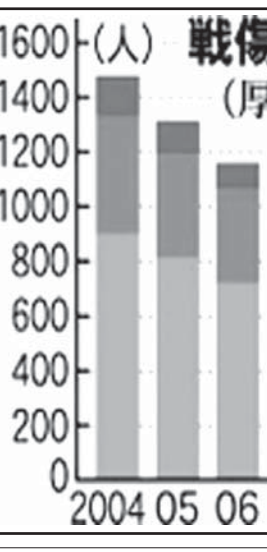

ニッケイ新聞社 から 重ねてのお願い

CPF (納税者番号) を本社までお知らせ下さい

銀行振り込みで購読料をお支払い頂いている皆様全員が対象です。 法人の方はCNPJ。

購読者の方でCPFをお持ちでない方は、ご家族内でお持ちの方のお名前と、番号をお知らせ下さい。番号のない場合は、銀行振込用紙(Boleto Bancário)が発行出来ず、購読延長の手続きが複雑になります。

お電話、FAX、Eメール 又は 郵送でお知らせ下さい。お手数をおかけしますが、ご協力お願い申し上げます。

※すでにお知らせ頂いた皆様には、お礼申し上げます。ご協力ありがとうございました。 ※購読関係以外に番号を使用する事はありません。

Editora Jornalística União Nikkei Ltda.

Rua da Glória, 332 - Liberdade

CEP 01510-000 - São Paulo - SP

TEL: (11) 3340-6060 (Seg.~Sex. 9:00 ~ 16:00)

FAX: (11) 3341-6476

E-mail: nikkeyshimbun@yahoo.com.br

下記の用紙にご記入頂き、本社まで郵送下さい。郵送料は皆様方のご負担となります。ご了承下さい。

Nome do Assinante _____

Endereço _____

Tel ( ) _____

Nº do CPF _____

Nome do Titular _____