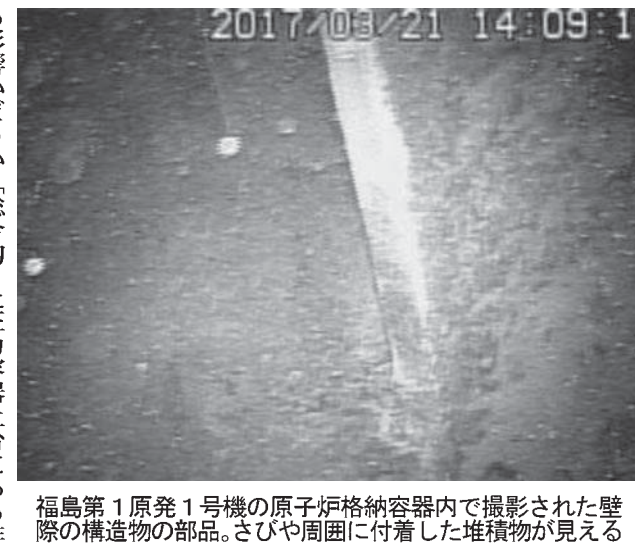

福島第1原発1号機の原子炉格納容器内で撮影された壁際の構造物の部品。さびや周囲に付着した堆積物が見える。

た。16年に比べ0.7%の下落とわずかにプラス。三大都市圏は1.6%の下落と、0.5%の上昇がみられた。札幌、仙台、広島、福岡の地方の中核的都市はプラス2.8%と上昇幅が拡大した。

【共同】皇太子ご夫妻の長女愛子さま（15）は22日、学習院戸山キャンパス（東京都新宿区）での女子中等科の卒業式に出席した。宮内庁は同日付で卒業記念文集に寄せた作文を公開し、「世界の平和を願って」と題し、「平和」は、人任せにするのではなく、一人一人の思いや責任ある行動で築きあげていくもの」と自らの言葉で平和の大切さを訴えた。愛子さまは昨年5月、修学旅行で広島市の平和記念公園を訪れた。作文では、「この訪問で、私の意識が大きく変わった」と述べ、実際に目にした原爆ドームやたかさんの千羽鶴、核兵器のない世界を求めて燃え続ける平和の灯を通して「平和とは何か」を考えたと丁寧に記した。

【共同】皇太子ご夫妻の長女愛子さま（15）は22日、学習院戸山キャンパス（東京都新宿区）での女子中等科の卒業式に出席した。宮内庁は同日付で卒業記念文集に寄せた作文を公開し、「世界の平和を願って」と題し、「平和」は、人任せにするのではなく、一人一人の思いや責任ある行動で築きあげていくもの」と自らの言葉で平和の大切さを訴えた。愛子さまは昨年5月、修学旅行で広島市の平和記念公園を訪れた。作文では、「この訪問で、私の意識が大きく変わった」と述べ、実際に目にした原爆ドームやたかさんの千羽鶴、核兵器のない世界を求めて燃え続ける平和の灯を通して「平和とは何か」を考えたと丁寧に記した。

HOTEL MONTE REAL RESORT
Lazer, Diversão e Alegria para sua Família
ÁGUAS DE LINDÓIA

Reserve já:
PÁSCOA e TIRADENTES

9 PISCINAS, 3 AQUECIDAS E COBERTAS, Garagens Cobertas, 4 Saunas, 4 Quadras de Tênis, 2 Quadras de Squash, Sala de Ginástica, Quadras de Vôlei, Basquete, Futebol de Salão e Peteca, Salas de: Pebolim, Ping-Pong, Snooker, Carteador, Leitura e Estar, 2 Restaurantes, Bar "Pub-Ingles", Equipe de Recreação, Play-Ground, Música ao Vivo, Apartamentos com Instalações Completas, Vista Panorâmica da Praça projetada por Buriel Max.

A NOVA OPÇÃO DE ÁGUAS DE LINDÓIA - SP

Reservas: São Paulo - Tel.: (11) - 2626-3321 - (13) 2191-0318 - (17) 2786-0061 (19) 4040-4216 - (21) 3005-4048 - (31) 2626-4232 - www.montereal.com.br

CLÍNICA MÉDICA ORIENTAL NAKATA

寝ちがい、首・肩・腕の痛み、腰痛、ギックリ腰、坐骨神経痛は

和柔整骨 法で

WA NYU SEI TAI

SADAKAZU NAKATA PhD
CIÊNCIAS ALIADAS DA SAÚDE

TEL: (11) 5571-4113 (11) 5083-6756

Rua Baltazar Lisboa, 391 - CEP 04110-061 Vila Mariana - São Paulo - SP

Admite-se estagiário(a) 研修生募集中 (男女)

www.nikkeishimbun.com.br

ニッケイ新聞
NIKKEI SHIMBUN

【営業時間】
月曜～金曜日：祝日を除く
午前9時～午後4時

(11) 3340-6060

Rua da Glória, 332
Liberdade
CEP 01510-000
São Paulo - SP

【購読】
nikkeishimbun@yahoo.com.br

【広告】
anuncio@nikkeishimbun.jp

日本移民の為に生涯を捧げた苦勞の歴史上塚周平の生涯

História do UETSUKA SHUHEI

ボ語版特別価格

R$ 25,00

ニッケイ新聞社

15周年記念

お問合せ・お申込は(11)3340-6060

“RYO MIZUNO” 移民事業の先鞭を付けブラジルをこよなく愛した水野龍の伝記

水野龍

ボ語版特別価格

R$ 25,00

ボ語版に日本語を併記