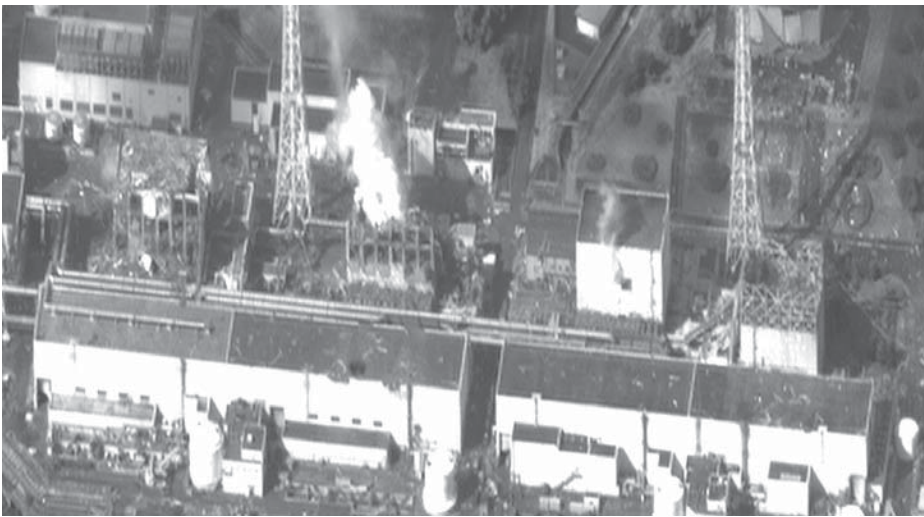

メルマガ 『三橋貴明の「新経世民新聞」』

3月24日版

「慢心した坊ちゃん」の時代

「民意」なるものの正体とは

上島嘉郎@ジャーナリスト(『正論』編集長)

突然ですが、以下は何の順位かわかるでしょうか。

- (1) 外添要 23・7%
- (2) 鳩山由紀夫 8・3%
- (3) 菅直人 7・4%
- (4) 前原誠司 8・9%
- (5) 岡田克也 7・2%
- (6) 石破茂 7・2%

前者は「次の首相にふさわしい人」は誰かという共同通信の2010年3月調査の結果、後者は時事通信の2011年2月調査の結果です。

鳩山由紀夫氏を首班とする民主党政権が誕生して半日後は、なんと舛添氏が鳩山氏の3倍近い支持を得て、次の首相にふさわしい人のトップになっていたのです。

そして、翌年3月の東日本大震災前に行われた時事通信の調査では、いま「どこにいるの、その人？」といった感のあつた前原誠司氏がトップ。

震災発生時の首相は菅直人氏で、菅氏の資金管理団体が在日韓国人系金融機関の元理事長から計104万円の献金を受け取っていたことが発覚した日に大震災は起きまし

事故後の福島第一原子力発電所。2011年3月16日撮影。左から4号機、3号機、2号機、1号機 (By Digital Globe, via Wikimedia Commons)

クレームは約20件だといふ。同8月16日に京都市で行われた「五山の送り火」でも、津波でなぎ倒された岩手県陸前高田市の国の谷勝「高田松原」の松で作ったまきぎを燃やす計画が「放射能汚染が心配」などとする市民の声をあけて中止されました。

手であり、移り気で掴みどころのないものです。昨今新聞、テレビで取り上げられぬ日のない「森友学園問題」や「豊洲市場問題」などを眺めていると、それを痛感せざるを得ません。

「民意」なるものを問う、その結果をもって議論を展開しますが、「民意」とは一体何でしょう。広辞苑(第六版)を引くと、「人民の意思」と書かれています。

「民意」がどんな「民意」となっているのか。東日本大震災が被災者の救済から復興へと向かい

この投稿について話したところ、日下先生は「見事だね。日々の暮らしの中で、喫煙やアルコール摂取の影響もあって放射線の影響もあってどうなのか、という比較があつてよい。」

「民意」がこうした「慢心した坊ちゃん」の意思に堕しないよう心したいものです。

そんな事から一緒に勉強して、こんどは一緒に働くことになった長栄君と、よくアメリカ軍の兵舎に洗濯物を届けに行ったものです。

長栄君が「それじゃあちよつとだけ車を使わせてほしい」と頼んだが、それも断られた。金も払わぬ車も貸さないでは、人の情も無い人だと私は思った。