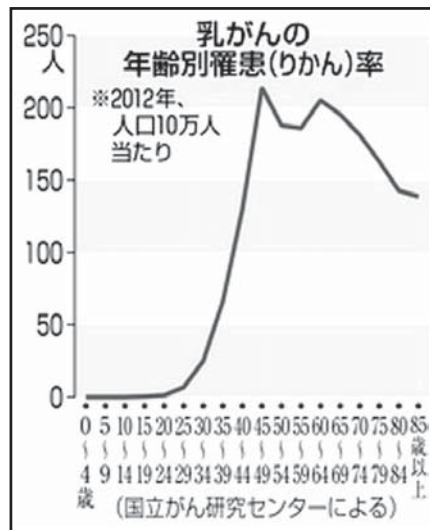

# 普通の乳房の状態に関心を

## 万能な検診法なく 30代以下の乳がん

大住省三さん

【共同】乳がんで闘病していたフリーアナウンサー小林麻央さん(34)が6月に亡くなり、30代など比較的若い世代の乳がんが改めて関心を集めている。

早期発見されれば治りやすく、若い人には少ない乳がんだが、基本的な知識は押さえておきたい。日本乳癌学会は昨年、患者向け診療ガイドラインを改訂し公表した。その委員長を務めた四国がんセンターがん研・治療開発部の大住省三部長の話を中心にまとめた。

▽若年層は少ない  
がんは年々増えており、多く見つかるのは40代後半から60代にかけて。30代から増え始めるが、若年層の患者は少なく、2012年のデータでは、新規患者に占める30代以下の割合は5・8%だ。乳がんの5年生生存率は、しりとりが2センチ以下、転移なしの早期に見

【共同】微小な粒子状の大気汚染物質であるPM2.5による世界の死亡リスク要因の第5位となり、対策が求められるとしている。PM2.5は、直径が髪の毛の太さの3分の1程度と非常に小さな粒子。主に燃料の燃焼に伴って自動車や工場などから大気中に排出され、長期間さらされると、心筋梗塞や肺がん、呼吸器疾患などのリスクが増加する。PM2.5による影響を感じたら早めに受診することが大切だ」と松山さんは話している。