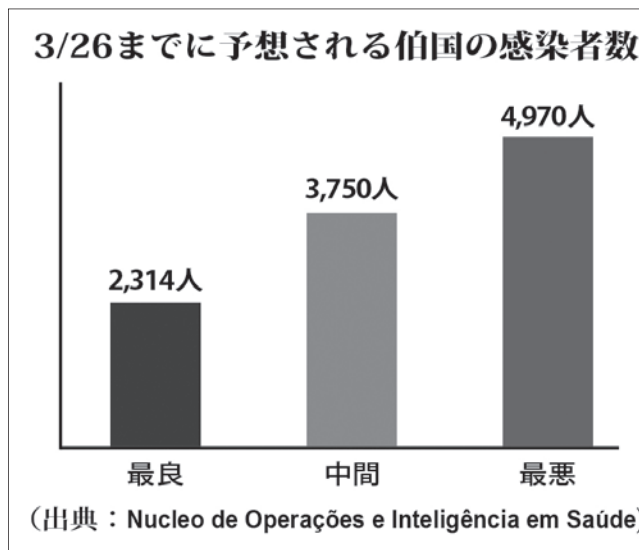

コロナウイルス 聖市で死者2人増え計3人に

26日までの国内感染者5千人? 死亡後にコロナ感染判明も

省庁間のビデオ会議も開催

【既報関連】聖州保健局が18日、新型コロナウイルスによる死者が2人増え、3人になったと発表した。リオ・カトリック総合大学、オズワルド・クルス研究所(Fiocruz)、DOR研究所所属の研究者たちで構成される、医療情報センター(NOIS)の分析によると、今月26日までに国内の新型コロナウイルス感染者はおよそ5千人に達する可能性があることが分かった。17、18日付の各紙・サイトが報じている。

省庁間のビデオ会議も開催

NOISの想定シナリオ、悪の3種類がある。最良、中間、最悪の場合でも感染者が26日までに2314人、中間で3750人、最悪だと4970人だった。感染者全体の68%が集中すると想定される聖州では、最悪でも1573人、中間で2550人、最悪だと3380人の予想だ。

伯国株年初から44.7%目減り

10日で6回目のストップ安

【既報関連】新型コロナウイルスショックが深刻化する共に、売られる一方の伯国株と伯国レアルだったが、18日も聖市株式市場指数(Ibovespa)は伯国株は18日午後1時18分に10.26%ダウンを記録し、30分の取引中断措置(サーキットブレーカー)発動となった。これでサーキットブレーカーは今回で6回目だ。

政府が非常事態の承認要請

コロナウイルス禍への対策用

【既報関連】連邦政府が17日、連邦議会に対し、新型コロナウイルスの感染拡大に伴い、伯国が非常事態に陥っている事を承認するよう、要請する意向を表明したと17、18日付の各紙・サイトが報じた。

連邦政府が17日に出した声明によると、非常事態を認めるようにとの要請は、健康と雇用を守るためにパウロ・ゲデス経済相が17日に公表した新型コロナウイルス対策に必要な財源を確保するため

赤字上限額は2千億に?

【既報関連】連邦政府が17日に出した声明によると、非常事態を認めるようにとの要請は、健康と雇用を守るためにパウロ・ゲデス経済相が17日に公表した新型コロナウイルス対策に必要な財源を確保するため